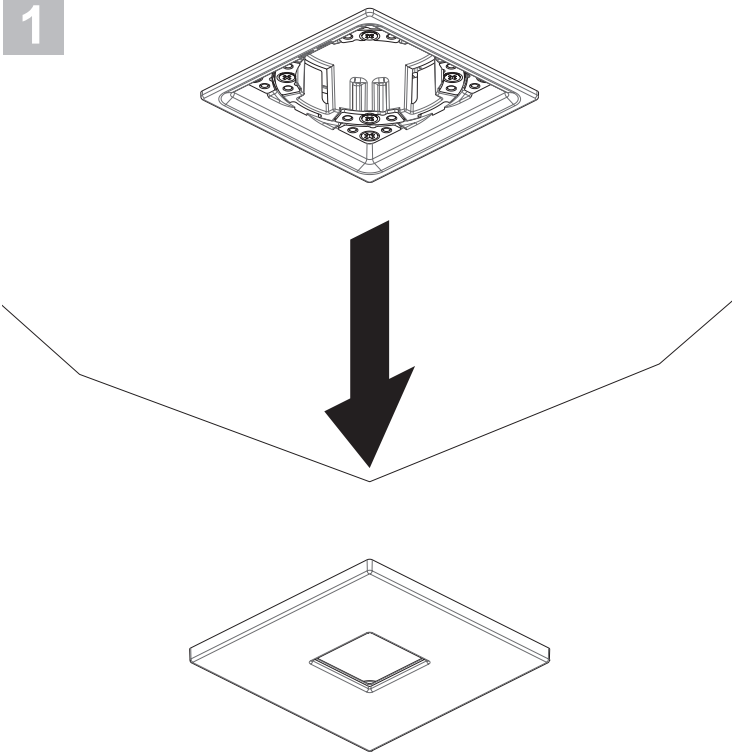

Luce & Light

Made in Italy

TRANSPARENT IP44 SQUARE SCREEN (COMBINA D 1)
SCHERMO QUADRO IP44 TRASPARENTE (COMBINA D 1)
ÉCRAN TRANSPARENT IP44 CARRÉ (COMBINA D 1)
TRANSPARENTER IP44-QUADRATBILDSCHIRM (COMBINA D 1)
PANTALLA CUADRADA IP44 TRANSPARENTE (COMBINA D 1)

WRCC10S1T

Accessories / Accessori / Accessoires / Zubehör / Accesorios

+DWRC10S1T
rev. 02 17/05/2023
C90

WZCC1020X	Combina D 1.0
WZCC1040X	Combina D 1.1