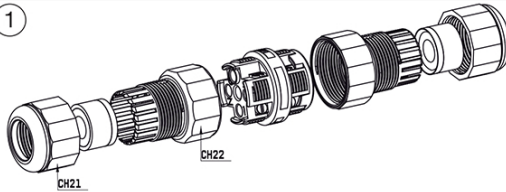

mini  
TEETUBE

**WF0313**

**IP68 5bar**

**CE**

MADE IN ITALY

**WF0313**  
**3 POLES**

①

②

**3 POLES**

③

④

**Chiave speciale di fissaggio rapido**  
**Quick-fixing special tool**

**Importante:** I connettori TEEfamily® sono omologati con grado IP68 (immersione continua) senza l'utilizzo di gel e resine. Conferiscono i seguenti vantaggi:

- Utilizzabili sotto terra
- Rapidità e affidabilità nel cablaggio
- Utilizzo di materiali atossici
- Connessioni ri-ispezionabili
- Unico codice di acquisto

**Important:** TEEfamily® connectors are IP68 certified (continuous immersion in water) for use without gel and resin. They give users the following benefits:

- Can be used underground
- Fast and reliable wiring
- Use of non-toxic materials (REACH, RoHS)
- Connections can be re-inspected
- One purchasing code

**IP68****50m  
5bar**

Omologato e certificato secondo EN60998.  
*Approved and certified in accordance with EN60998*