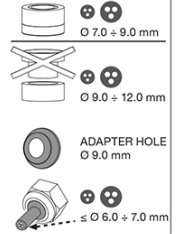

mini  
TEETUBE

**WF0313**

**IP68 5bar**

**CE**

MADE IN ITALY

**WF0313**  
**3 POLES**

①

②

**3 POLES**

③

④

**Chiave speciale di fissaggio rapido**  
**Quick-fixing special tool**

**Importante:** I connettori TEEfamily® sono omologati con grado IP68 (immersione continua) senza l'utilizzo di gel e resine. Conferiscono i seguenti vantaggi: