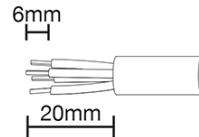

mini  
TEETUBE

**WF0313**

**IP68 5bar**

**CE**

MADE IN ITALY

**WF0313**  
**3 POLES**

①

②

**3 POLES**

③

④

**Chiave speciale di fissaggio rapido**  
**Quick-fixing special tool**

**Importante:** I connettori TEEfamily® sono omologati con grado IP68 (immersione continua) senza l'utilizzo di gel e resine. Conferiscono i seguenti vantaggi:

- Can be used underground
- Fast and reliable wiring
- Use of non-toxic materials (REACH, RoHS)
- Connections can be re-inspected
- One purchasing code

**IP68****50m  
5bar**

Omologato e certificato secondo EN60998.  
*Approved and certified in accordance with EN60998*