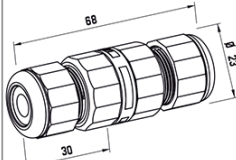

mini  
TEETUBE

**WF0313**

**IP68 5bar**

**CE**

MADE IN ITALY

**WF0313**  
**3 POLES**

①

②

**3 POLES**

③

④

**Chiave speciale di fissaggio rapido**  
**Quick-fixing special tool**

**Importante:** I connettori TEEfamily® sono omologati con grado IP68 (immersione continua) senza l'utilizzo di gel e resine. Conferiscono i seguenti vantaggi:

- Can be used underground
- Fast and reliable wiring
- Use of non-toxic materials (REACH, RoHS)
- Connections can be re-inspected
- One purchasing code

**IP68****50m  
5bar**

Omologato e certificato secondo EN60998.  
*Approved and certified in accordance with EN60998*