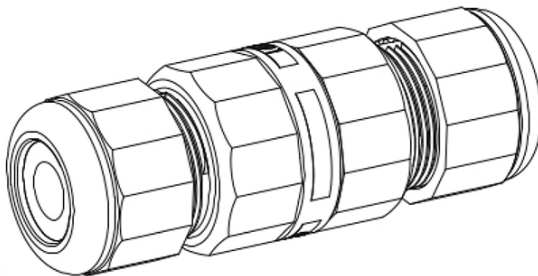

Importante: I connettori TEEfamily® sono omologati con grado IP68 (immersione continua) senza l'utilizzo di gel e resine. Conferiscono i seguenti vantaggi:

- Utilizzabili sotto terra
- Rapidità e affidabilità nel cablaggio
- Utilizzo di materiali atossici
- Connessioni ri-ispezionabili
- Unico codice di acquisto

- Can be used underground
- Fast and reliable wiring
- Use of non-toxic materials (REACH, RoHS)
- Connections can be re-inspected
- One purchasing code

IP68

**50m
5bar**

Omologato e certificato secondo EN60998.
Approved and certified in accordance with EN60998