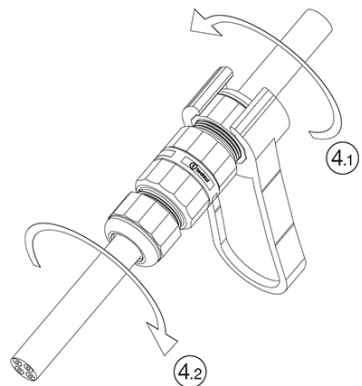

mini  
TEETUBE

**WF0313**

**IP68 5bar**

**CE**

MADE IN ITALY

**WF0313**  
**3 POLES**

①

②

**3 POLES**

③

④

**Chiave speciale di fissaggio rapido**  
**Quick-fixing special tool**

**Importante:** I connettori TEEfamily® sono omologati con grado IP68 (immersione continua) senza l'utilizzo di gel e resine. Conferiscono i seguenti vantaggi:

- Utilizzabili sotto terra
- Rapidità e affidabilità nel cablaggio
- Utilizzo di materiali atossici
- Connessioni ri-ispezionabili
- Unico codice di acquisto

**Important:** TEEfamily® connectors are IP68 certified (continuous immersion in water) for use without gel and resin. They give users the following benefits: