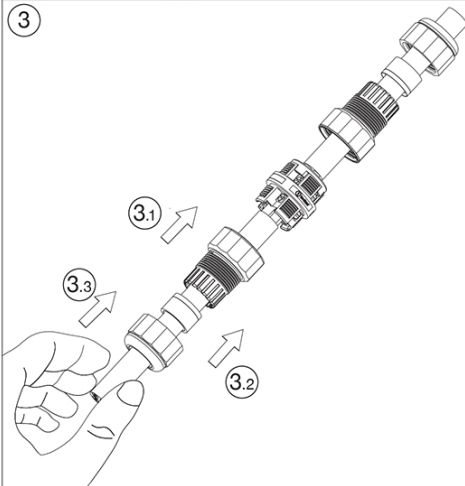

mini  
TEETUBE

**WF0313**

**IP68 5bar**

**CE**

MADE IN ITALY

**WF0313**  
**3 POLES**

①

②

**3 POLES**

③

④

**Chiave speciale di fissaggio rapido**  
**Quick-fixing special tool**

**Importante:** I connettori TEEfamily® sono omologati con grado IP68 (immersione continua) senza l'utilizzo di gel e resine. Conferiscono i seguenti vantaggi: