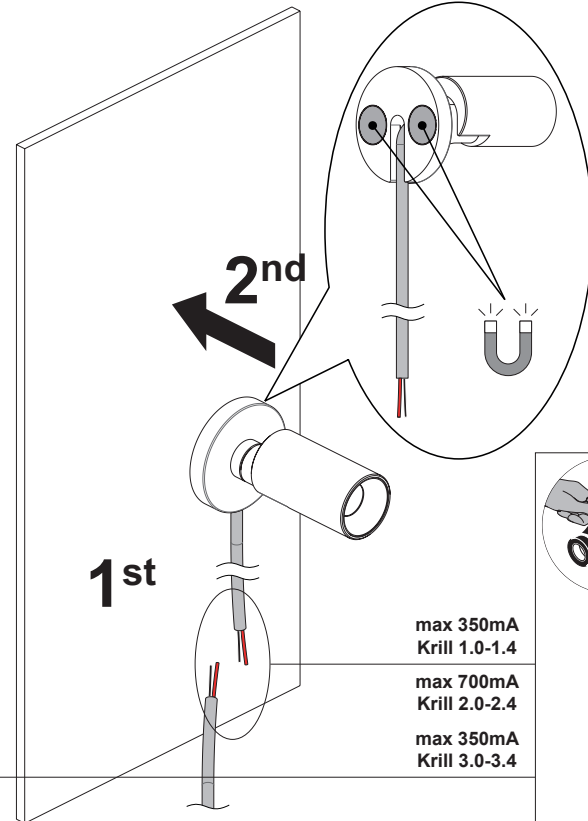

Made in Italy

**WDA04X**

Accessories / Accessori / Accessoires / Zubehör / Accesorios

WDA04X

AL6026

**3**

**CLACK!**

Surface in ferromagnetic material  
*Superficie in materiale ferromagnetico*  
Surface en matériau ferromagnétique  
*Oberfläche aus ferromagnetischem Material*  
Superficie en material ferromagnético

**1**

To screw  
Avvitare  
Visser  
Verschrauben  
Atomillar

**4**

**90°**

**2**

**OR**

max 350mA  
Krill 1.0-1.4  
max 700mA  
Krill 2.0-2.4  
max 350mA  
Krill 3.0-3.4

Insulating tape  
Nastro isolante  
Ruban isolant  
Isolierband  
Cinta aislante