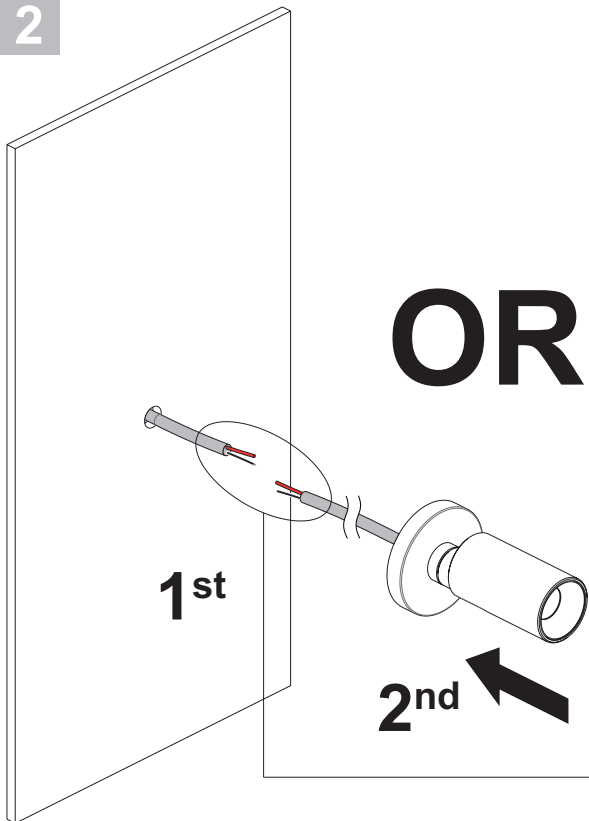

Made in Italy

**WDA04X**

Accessories / Accessori / Accessoires / Zubehör / Accesorios

WDA04X

AL6026

**3**

**CLACK!**

Surface in ferromagnetic material  
*Superficie in materiale ferromagnetico*  
Surface en matériau ferromagnétique  
*Oberfläche aus ferromagnetischem Material*  
Superficie en material ferromagnético

**1**

To screw  
Avvitare  
Visser  
Verschrauben  
Atomillar

**4**

**90°**

**2**

**OR**

max 350mA  
Krill 1.0-1.4  
max 700mA  
Krill 2.0-2.4  
max 350mA  
Krill 3.0-3.4

Insulating tape  
Nastro isolante  
Ruban isolant  
Isolierband  
Cinta aislante