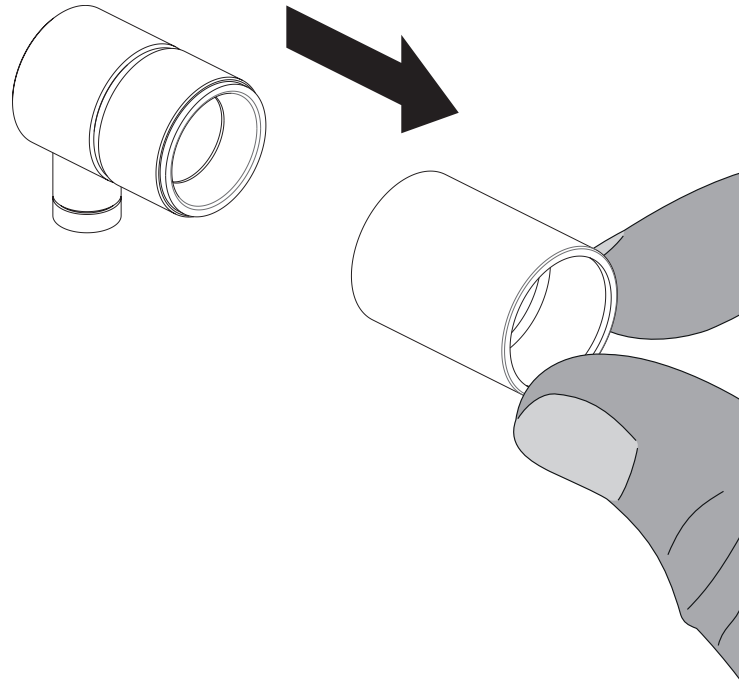

Luce & Light

Made in Italy

SNOOT ASSEMBLY KRILL 2.0 - KRILL 3.0
ASSEMBLAGGIO CANNOCCHIALE KRILL 2.0 - KRILL 3.0
ASSEMBLAGE CASQUETTE KRILL 2.0 - KRILL 3.0
ZUSAMMENBAU BLENDRING KRILL 2.0 - KRILL 3.0
ENSAMBLAJE VISERA KRILL 2.0 - KRILL 3.0

WBA00X - WBA01X

Accessories / Accessori / Accessoires / Zubehör / Accesorios

+DWBA00100
rev. 02 23/01/2023
C90

1

2

3

4