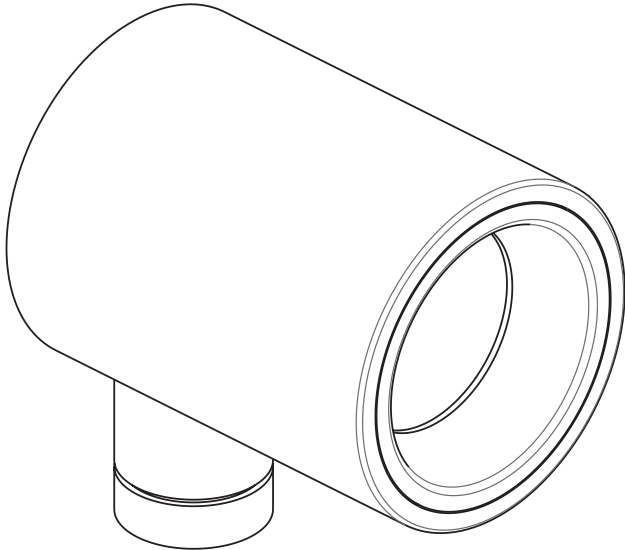

Luce & Light

Made in Italy

SNOOT ASSEMBLY KRILL 2.0 - KRILL 3.0
ASSEMBLAGGIO CANNOCCHIALE KRILL 2.0 - KRILL 3.0
ASSEMBLAGE CASQUETTE KRILL 2.0 - KRILL 3.0
ZUSAMMENBAU BLENDRING KRILL 2.0 - KRILL 3.0
ENSAMBLAJE VISERA KRILL 2.0 - KRILL 3.0

WBA00X - WBA01X

Accessories / Accessori / Accessoires / Zubehör / Accesorios

+DWBA00100
rev. 02 23/01/2023
C90

1