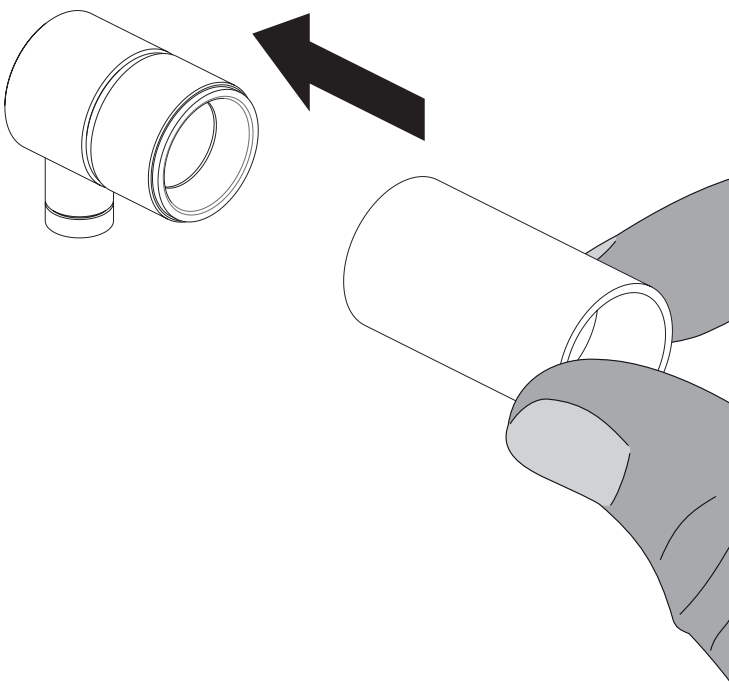

Luce & Light

Made in Italy

SNOOT ASSEMBLY KRILL 2.0 - KRILL 3.0
ASSEMBLAGGIO CANNOCCHIALE KRILL 2.0 - KRILL 3.0
ASSEMBLAGE CASQUETTE KRILL 2.0 - KRILL 3.0
ZUSAMMENBAU BLENDRING KRILL 2.0 - KRILL 3.0
ENSAMBLAJE VISERA KRILL 2.0 - KRILL 3.0

WBA00X - WBA01X

Accessories / Accessori / Accessoires / Zubehör / Accesorios

+DWBA00100
rev. 02 23/01/2023
C90

1

2

3

4