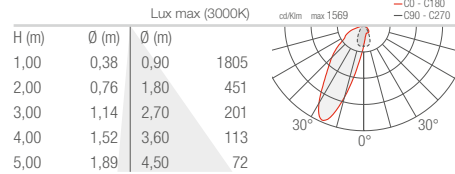

INTONO C IN 2.3 INTONO C OUT 2.4

TT - 11° CRI 80

MM - 34° CRI 80

KK - 68° CRI 80

DD - Diffuse CRI 80

INTONO C IN 3.3 INTONO C OUT 3.4

SS - 15° CRI 80

MM - 20° CRI 80

LL - 43° CRI 80

AA - Asymmetrical CRI 80

INTONO C IN 3.8 INTONO C OUT 3.9

M - 20° CRI 80