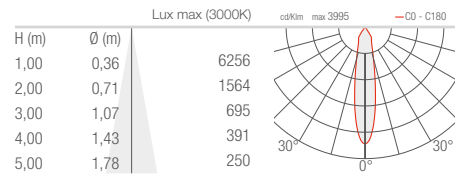

INTONO C IN 2.3 INTONO C OUT 2.4

TT - 11° CRI 80

MM - 34° CRI 80

KK - 68° CRI 80

DD - Diffuse CRI 80

INTONO C IN 3.3 INTONO C OUT 3.4

SS - 15° CRI 80

MM - 20° CRI 80

LL - 43° CRI 80

AA - Asymmetrical CRI 80

INTONO C IN 3.8 INTONO C OUT 3.9

M - 20° CRI 80