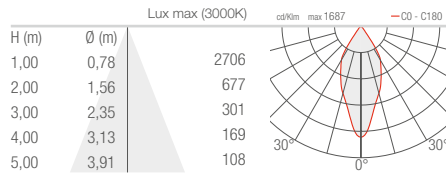

INTONO C IN 2.3 INTONO C OUT 2.4

TT - 11° CRI 80

MM - 34° CRI 80

KK - 68° CRI 80

DD - Diffuse CRI 80

INTONO C IN 3.3 INTONO C OUT 3.4

SS - 15° CRI 80

MM - 20° CRI 80

LL - 43° CRI 80

AA - Asymmetrical CRI 80

INTONO C IN 3.8 INTONO C OUT 3.9

M - 20° CRI 80