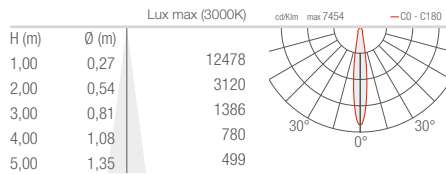

INTONO C IN 2.3 INTONO C OUT 2.4

TT - 11° CRI 80

MM - 34° CRI 80

KK - 68° CRI 80

DD - Diffuse CRI 80

INTONO C IN 3.3 INTONO C OUT 3.4

SS - 15° CRI 80

MM - 20° CRI 80

LL - 43° CRI 80

AA - Asymmetrical CRI 80

INTONO C IN 3.8 INTONO C OUT 3.9

M - 20° CRI 80