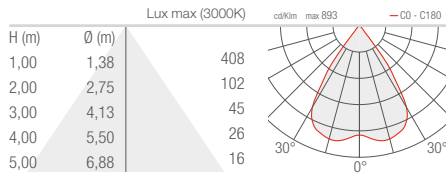

INTONO C IN 2.3 INTONO C OUT 2.4

TT - 11° CRI 80

MM - 34° CRI 80

KK - 68° CRI 80

DD - Diffuse CRI 80

INTONO C IN 3.3 INTONO C OUT 3.4

SS - 15° CRI 80

MM - 20° CRI 80

LL - 43° CRI 80

AA - Asymmetrical CRI 80

INTONO C IN 3.8 INTONO C OUT 3.9

M - 20° CRI 80