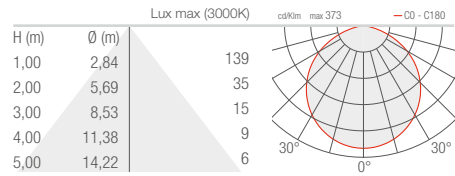

INTONO C IN 2.3 INTONO C OUT 2.4

TT - 11° CRI 80

MM - 34° CRI 80

KK - 68° CRI 80

DD - Diffuse CRI 80

INTONO C IN 3.3 INTONO C OUT 3.4

SS - 15° CRI 80

MM - 20° CRI 80

LL - 43° CRI 80

AA - Asymmetrical CRI 80

INTONO C IN 3.8 INTONO C OUT 3.9

M - 20° CRI 80