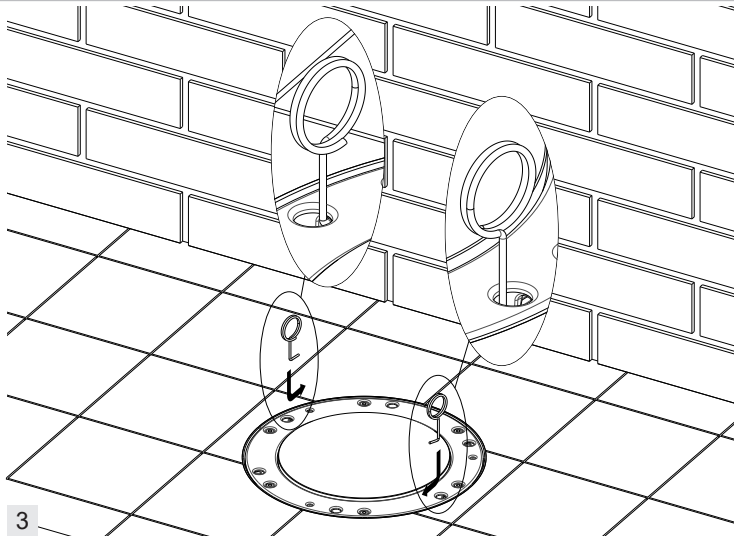

WN7001

Accessories / Accessori / Accessoires / Zubehör / Accesorios

Made in Italy

**Stra 1.0/2.0/3.0/4.0**

**Removal of the lamp / Rimozione della lampada / Dépose de la lampe /  
 Entfernen der Lampe / Extracción de la lámpara**

**Bright 3.0 316L**

**Removal of the lamp / Rimozione della lampada / Dépose de la lampe /  
 Entfernen der Lampe / Extracción de la lámpara**