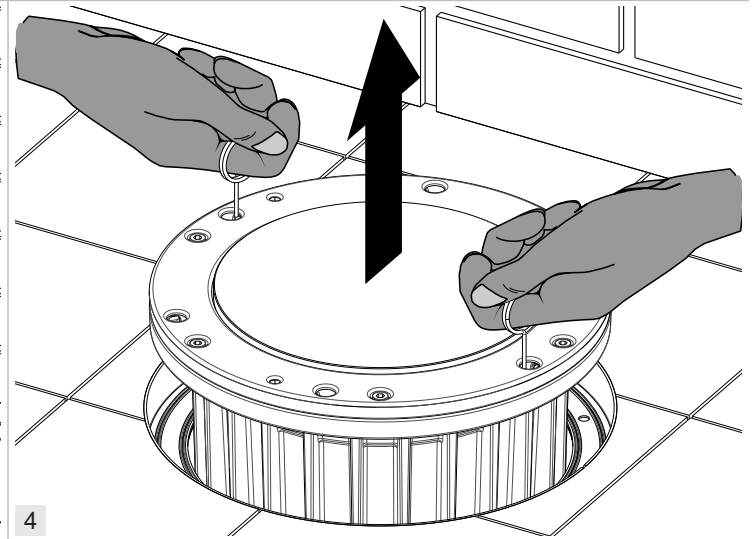

WN7001

Accessories / Accessori / Accessoires / Zubehör / Accesorios

Made in Italy

**Stra 1.0/2.0/3.0/4.0**

**Removal of the lamp / Rimozione della lampada / Dépose de la lampe /  
 Entfernen der Lampe / Extracción de la lámpara**

**Bright 3.0 316L**

**Removal of the lamp / Rimozione della lampada / Dépose de la lampe /  
 Entfernen der Lampe / Extracción de la lámpara**