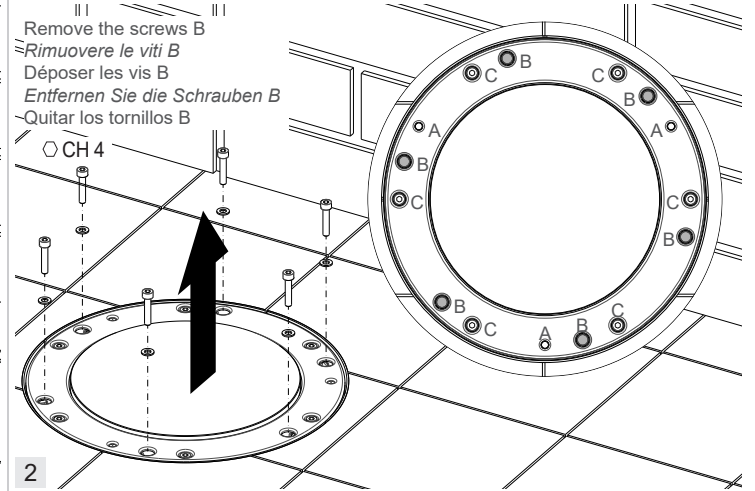

WN7001

Accessories / Accessori / Accessoires / Zubehör / Accesorios

Made in Italy

**Stra 1.0/2.0/3.0/4.0**

**Removal of the lamp / Rimozione della lampada / Dépose de la lampe /  
 Entfernen der Lampe / Extracción de la lámpara**

**Bright 3.0 316L**

**Removal of the lamp / Rimozione della lampada / Dépose de la lampe /  
 Entfernen der Lampe / Extracción de la lámpara**