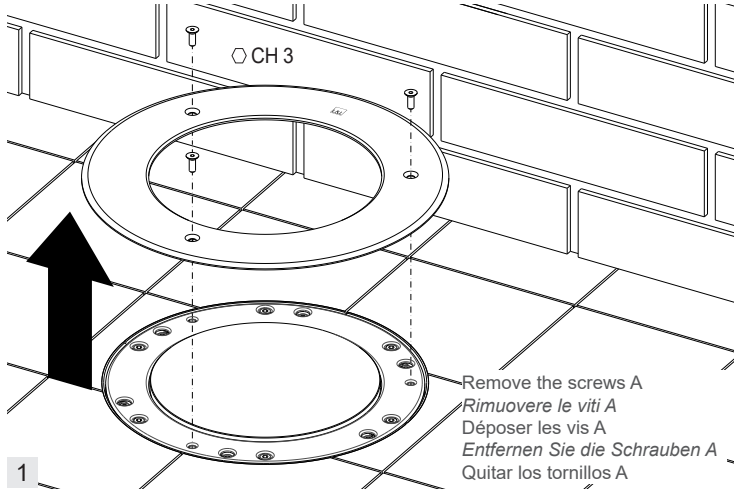

WN7001

Accessories / Accessori / Accessoires / Zubehör / Accesorios

Made in Italy

**Stra 1.0/2.0/3.0/4.0**

**Removal of the lamp / Rimozione della lampada / Dépose de la lampe /  
 Entfernen der Lampe / Extracción de la lámpara**

**Bright 3.0 316L**

**Removal of the lamp / Rimozione della lampada / Dépose de la lampe /  
 Entfernen der Lampe / Extracción de la lámpara**