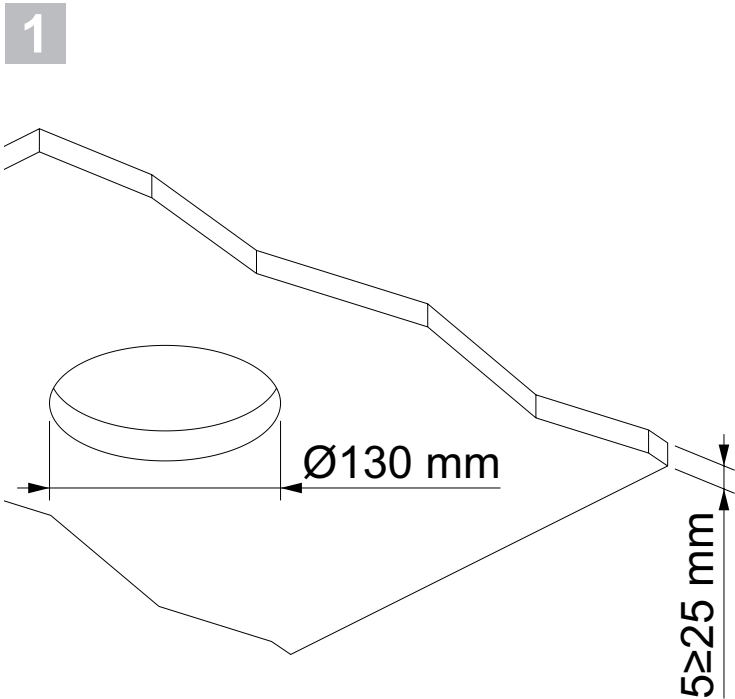

**WG0200**

Accessories / Accessori / Accessoires / Zubehör / Accesorios

Made in Italy

B (mm)	X (mm)	S (mm)	H min. (mm)
Ø130	min. 50	5 ≥ 25	120