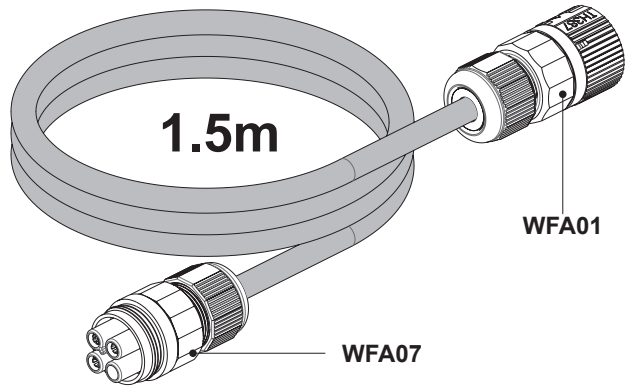

Luce & Light

Made in Italy

1.5-M INTERCONNECT CABLE (DIMMABLE VERSION: DALI OR 0/1-10V)
 CAVO DI INTERCONNESSIONE DI 1.5 M (VERSIONE DIMMERABILE: DALI O 0/1-10V)
 CÂBLE D'INTERCONNEXION 1.5 M (VERSION AVEC VARIATION D'INTENSITÉ: DALI OU 0/1-10V)
 VERLÄNGERUNGSKABEL 1.5 M (DIMMBARE VERSION: DALI ODER 0/1-10V)
 CABLE DE INTERCONEXIÓN DE 1.5 M (VERSIÓN REGULABLE: DALI O 0/1-10V)

WFA0101 (DALI or 0/1-10V Signal)

Accessories / Accessori / Accessoires / Zubehör / Accesorios

CE UK CA IP66 IP68

+DWFA01010
rev. 02 21/04/2023
C31

| | | |
|--|--------------|--------------|
| 20 mm 6 mm H05RN-F 2x1.00 mm ² | + (Positive) | - (Negative) |
| | 1 | 3 |

WFA0101

ATTENTION! Cable length: 1.5 m.
 ATTENZIONE!! Lunghezza cavo: 1.5 m.
 ATTENTION !! Longueur de câble: 1.5 m.
 VORSICHT!! Kabellänge: 1.5m.
 ¡ATENCIÓN! Longitud del cable: 1.5 m.