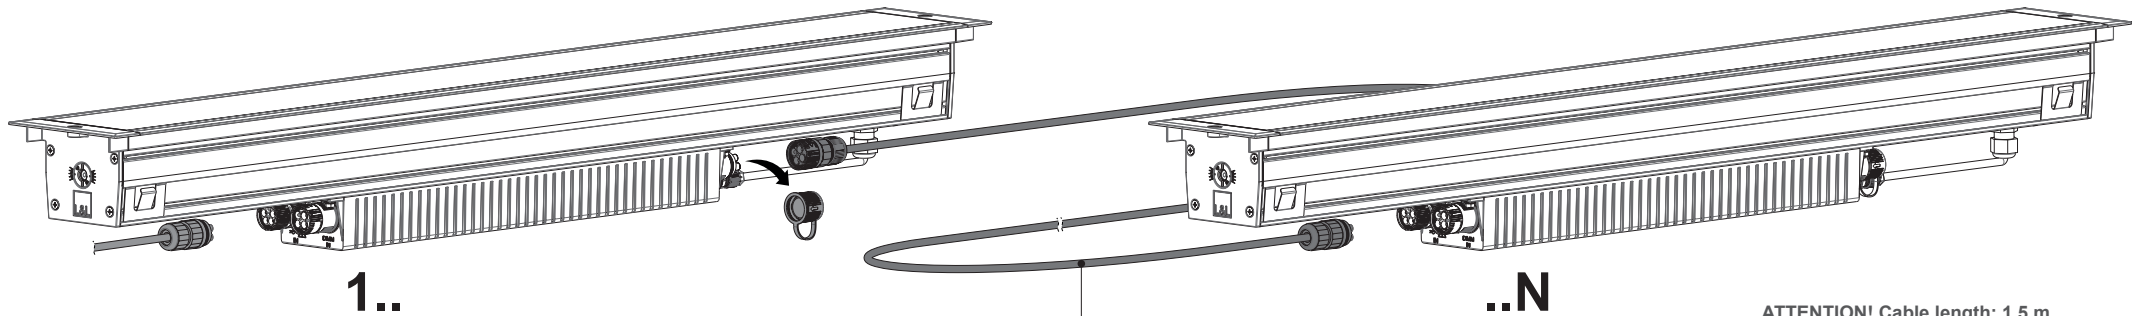

Luce & Light

Made in Italy

1.5-M INTERCONNECT CABLE (DIMMABLE VERSION: DALI OR 0/1-10V)
 CAVO DI INTERCONNESSIONE DI 1.5 M (VERSIONE DIMMERABILE: DALI O 0/1-10V)
 CÂBLE D'INTERCONNEXION 1.5 M (VERSION AVEC VARIATION D'INTENSITÉ: DALI OU 0/1-10V)
 VERLÄNGERUNGSKABEL 1.5 M (DIMMBARE VERSION: DALI ODER 0/1-10V)
 CABLE DE INTERCONEXIÓN DE 1.5 M (VERSIÓN REGULABLE: DALI O 0/1-10V)

WFA0101 (DALI or 0/1-10V Signal)

Accessories / Accessori / Accessoires / Zubehör / Accesorios

CE UK CA IP66 IP68

+DWFA01010
rev. 02 21/04/2023
C31

| | | |
|--|--------------|--------------|
| 20 mm 6 mm H05RN-F 2x1.00 mm ² | + (Positive) | - (Negative) |
| | 1 | 3 |