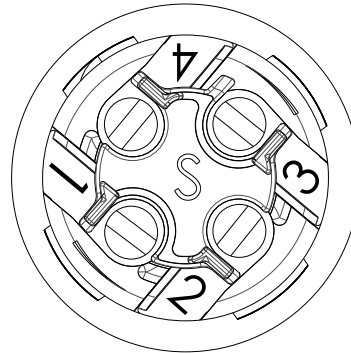

Luce & Light

Made in Italy

1.5-M INTERCONNECT CABLE (DIMMABLE VERSION: DALI OR 0/1-10V)
 CAVO DI INTERCONNESSIONE DI 1.5 M (VERSIONE DIMMERABILE: DALI O 0/1-10V)
 CÂBLE D'INTERCONNEXION 1.5 M (VERSION AVEC VARIATION D'INTENSITÉ: DALI OU 0/1-10V)
 VERLÄNGERUNGSKABEL 1.5 M (DIMMBARE VERSION: DALI ODER 0/1-10V)
 CABLE DE INTERCONEXIÓN DE 1.5 M (VERSIÓN REGULABLE: DALI O 0/1-10V)

WFA0101 (DALI or 0/1-10V Signal)

Accessories / Accessori / Accessoires / Zubehör / Accesorios

CE UK CA IP66 IP68

+DWFA01010
rev. 02 21/04/2023
C31

| | | |
|--|--------------|--------------|
| 20 mm 6 mm H05RN-F 2x1.00 mm ² | + (Positive) | - (Negative) |
| | 1 | 3 |

WFA0101

ATTENTION! Cable length: 1.5 m.
 ATTENZIONE!! Lunghezza cavo: 1.5 m.
 ATTENTION !! Longueur de câble: 1.5 m.
 VORSICHT!! Kabellänge: 1.5m.
 ¡ATENCIÓN! Longitud del cable: 1.5 m.