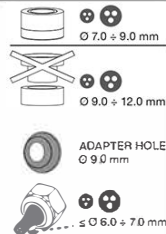

**WF0314**
**IP68 5bar**

**MADE IN ITALY**
**WF0314  
4 POLES**

**1**

**2**

Sezione del cavo: 0.5÷4.0 mm<sup>2</sup>  
 Wire cross-section: 0.5÷4.0 mm<sup>2</sup>

**4 POLES**

**3**

**4**

**Chiave speciale di fissaggio rapido**  
**Quick-fixing special tool**

**Importante:** I connettori TEEfamily® sono omologati con grado IP68 (immersione continua) senza l'utilizzo di gel e resine. Conferiscono i seguenti vantaggi:

- Can be used underground
- Fast and reliable wiring
- Use of non-toxic materials (REACH, RoHS)
- Connections can be re-inspected
- One purchasing code

**IP68**

**50m  
5bar**

Omologato e certificato secondo EN60998.  
 Approved and certified in accordance with EN60998