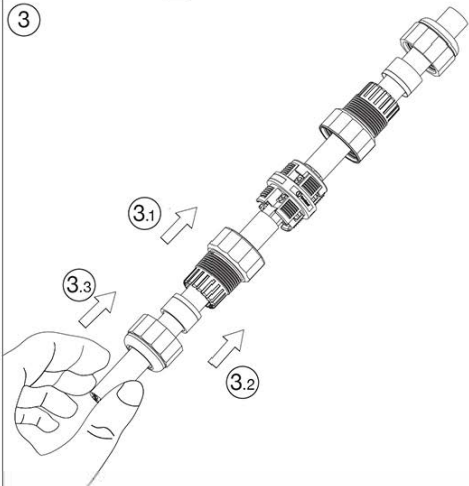

**WF0314**
**IP68 5bar**

**MADE IN ITALY**
**WF0314  
4 POLES**

**1**

**2**

Sezione del cavo: 0.5÷4.0 mm<sup>2</sup>  
 Wire cross-section: 0.5÷4.0 mm<sup>2</sup>

**4 POLES**

**3**

**4**

**Chiave speciale di fissaggio rapido**  
**Quick-fixing special tool**

**Importante:** I connettori TEEfamily® sono omologati con grado IP68 (immersione continua) senza l'utilizzo di gel e resine. Conferiscono i seguenti vantaggi: