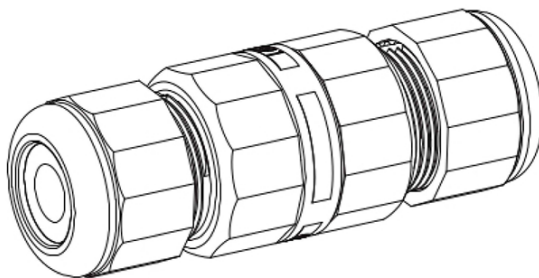

Importante: I connettori TEEfamily® sono omologati con grado IP68 (immersione continua) senza l'utilizzo di gel e resine. Conferiscono i seguenti vantaggi:

- Utilizzabili sotto terra
- Rapidità e affidabilità nel cablaggio
- Utilizzo di materiali atossici
- Connessioni ri-ispezionabili
- Unico codice di acquisto

Important: TEEfamily® connectors are IP68 certified (continuous immersion in water) for use without gel and resin. They give users the following benefits:

- Can be used underground
- Fast and reliable wiring
- Use of non-toxic materials (REACH, RoHS)
- Connections can be re-inspected
- One purchasing code

IP68

**50m
5bar**

Omologato e certificato secondo EN60998.
Approved and certified in accordance with EN60998