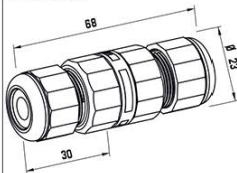

**WF0314**
**IP68 5bar**

**MADE IN ITALY**
**WF0314  
4 POLES**

**1**

**2**

Sezione del cavo: 0.5÷4.0 mm<sup>2</sup>  
 Wire cross-section: 0.5÷4.0 mm<sup>2</sup>

**4 POLES**

**3**

**4**

**Chiave speciale di fissaggio rapido**  
**Quick-fixing special tool**

**Importante:** I connettori TEEfamily® sono omologati con grado IP68 (immersione continua) senza l'utilizzo di gel e resine. Conferiscono i seguenti vantaggi:

- Can be used underground
- Fast and reliable wiring
- Use of non-toxic materials (REACH, RoHS)
- Connections can be re-inspected
- One purchasing code

**IP68**

**50m  
5bar**

Omologato e certificato secondo EN60998.  
 Approved and certified in accordance with EN60998