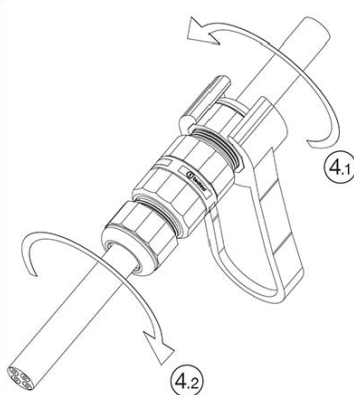

**WF0314**
**IP68 5bar**

**MADE IN ITALY**
**WF0314  
4 POLES**

**1**

**2**

Sezione del cavo: 0.5÷4.0 mm<sup>2</sup>  
 Wire cross-section: 0.5÷4.0 mm<sup>2</sup>

**4 POLES**

**3**

**4**

**Chiave speciale di fissaggio rapido**  
**Quick-fixing special tool**

**Importante:** I connettori TEEfamily® sono omologati con grado IP68 (immersione continua) senza l'utilizzo di gel e resine. Conferiscono i seguenti vantaggi: