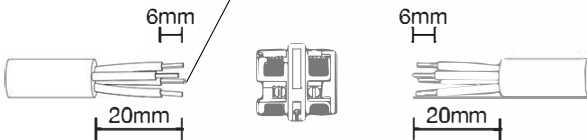

**WF0314**
**IP68 5bar**

**MADE IN ITALY**
**WF0314  
4 POLES**

**1**

**2**

Sezione del cavo: 0.5÷4.0 mm<sup>2</sup>  
 Wire cross-section: 0.5÷4.0 mm<sup>2</sup>

**4 POLES**

**3**

**4**

**Chiave speciale di fissaggio rapido**  
**Quick-fixing special tool**

**Importante:** I connettori TEEfamily® sono omologati con grado IP68 (immersione continua) senza l'utilizzo di gel e resine. Conferiscono i seguenti vantaggi:

- Utilizzabili sotto terra
- Rapidità e affidabilità nel cablaggio
- Utilizzo di materiali atossici
- Connessioni ri-ispezionabili
- Unico codice di acquisto

**Important:** TEEfamily® connectors are IP68 certified (continuous immersion in water) for use without gel and resin. They give users the following benefits:

- Can be used underground
- Fast and reliable wiring
- Use of non-toxic materials (REACH, RoHS)
- Connections can be re-inspected
- One purchasing code

**IP68**

**50m  
5bar**

Omologato e certificato secondo EN60998.  
 Approved and certified in accordance with EN60998