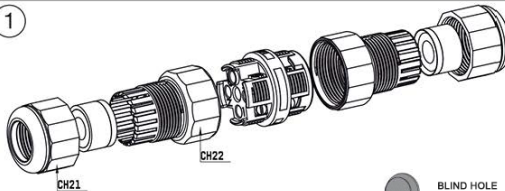

**WF0314**
**IP68 5bar**

**MADE IN ITALY**
**WF0314  
4 POLES**

**1**

**2**

Sezione del cavo: 0.5÷4.0 mm<sup>2</sup>  
 Wire cross-section: 0.5÷4.0 mm<sup>2</sup>

**4 POLES**

**3**

**4**

**Chiave speciale di fissaggio rapido**  
**Quick-fixing special tool**

**Importante:** I connettori TEEfamily® sono omologati con grado IP68 (immersione continua) senza l'utilizzo di gel e resine. Conferiscono i seguenti vantaggi:

- Utilizzabili sotto terra
- Rapidità e affidabilità nel cablaggio
- Utilizzo di materiali atossici
- Connessioni ri-ispezionabili
- Unico codice di acquisto

**Important:** TEEfamily® connectors are IP68 certified (continuous immersion in water) for use without gel and resin. They give users the following benefits: