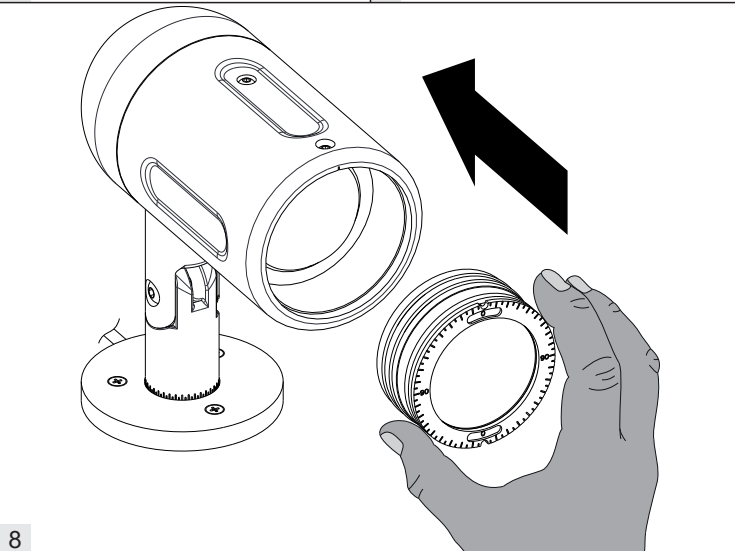

Diffusion and elliptical filters: structured side towards the source
 Filtri diffusore ed ellittico: lato zigrinato verso la sorgente
 Filtres diffuseur et elliptique: côté moleté vers la source
 Streufilter - und Elliptisch Filter: gerändelte Seite in Richtung der Quelle
 Filtro difusión y filtros elípticas: lado estriado hacia la fuente

5

6

Fix the ferrule
 Fissare la ghiera
 Fixer l'embout
 Befestigen Sie die Nutmutter
 Fijar la abrazadera

7

8

9

Fix the screw
 Fissare la vite
 Fixer la vis
 Befestigen Sie die Schraube
 Fijar el tornillo

Elliptical adjustment / *Regolazione ellittico* / *Réglage elliptique* / *Elliptische Einstellung* / *Ajuste elíptico*