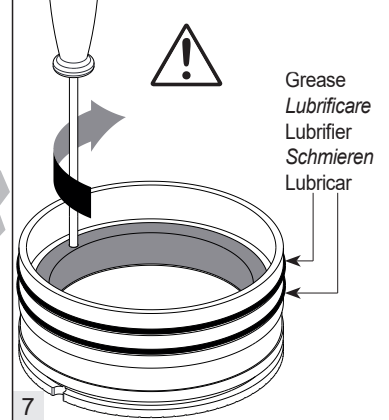

1

2

3

Remove the ferrule
 Rimuovere la ghiera
 Retirer l'embout
 Entfernen Sie die Nutmutter
 Quitar la abrazadera

4

Use gloves! / Usare i guanti! / Utiliser des gants! / Handschuhe benutzen! / Use guantes!

Diffusion and elliptical filters: structured side towards the source
 Filtri diffusore ed ellittico: lato zigrinato verso la sorgente
 Filtres diffuseur et elliptique: côté moleté vers la source
 Streufilter - und Elliptisch Filter: gerändelte Seite in Richtung der Quelle
 Filtro difusión y filtros elípticas: lado estriado hacia la fuente

5

6

Fix the ferrule
 Fissare la ghiera
 Fixer l'embout
 Befestigen Sie die Nutmutter
 Fijar la abrazadera

7

8

9

Fix the screw
 Fissare la vite
 Fixer la vis
 Befestigen Sie die Schraube
 Fijar el tornillo

Elliptical adjustment / *Regolazione ellittico* / *Réglage elliptique* / *Elliptische Einstellung* / *Ajuste elíptico*