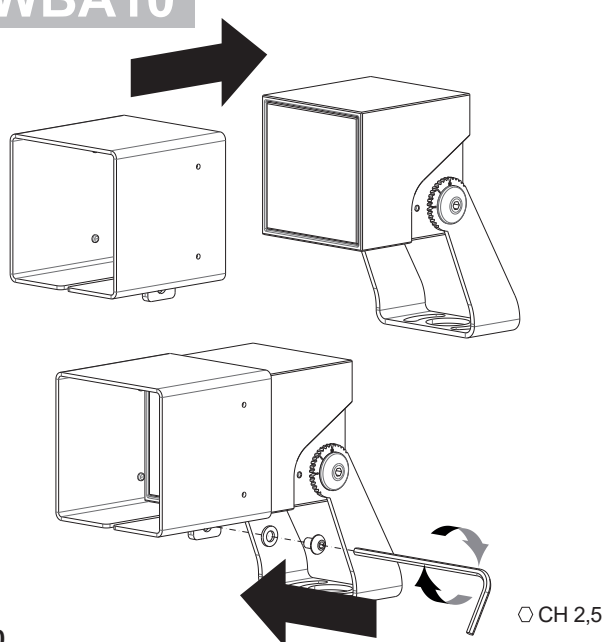

1 - WBA08

Reiko 1.0

- WBA085** - Jasper green / Verde minerale
- WBA08E** - White / Bianco
- WBA08F** - Grey / Grigio
- WBA08H** - Anthracite / Antracite
- WBA08T** - Cor-ten / Cor-ten

2 - WBA10

Reiko 2.0

- WBA105** - Jasper green / Verde minerale
- WBA10E** - White / Bianco
- WBA10F** - Grey / Grigio
- WBA10H** - Anthracite / Antracite
- WBA10T** - Cor-ten / Cor-ten

1 - WBA12

Reiko 3.0

- WBA125** - Jasper green / Verde minerale
- WBA12E** - White / Bianco
- WBA12F** - Grey / Grigio
- WBA12H** - Anthracite / Antracite
- WBA12T** - Cor-ten / Cor-ten