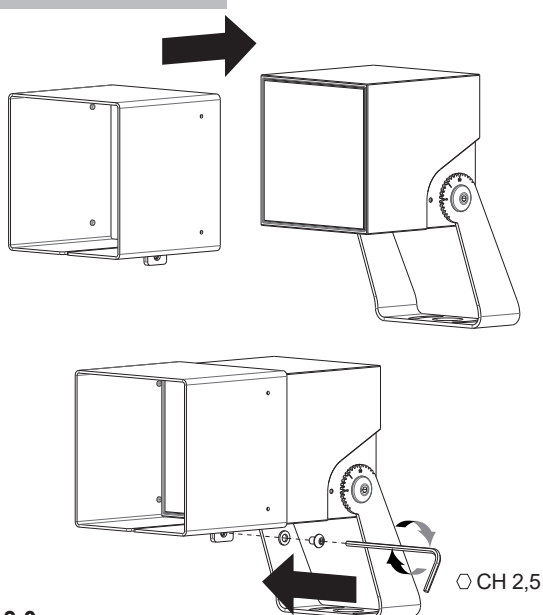

- WBA105** - Jasper green / Verde minerale
- WBA10E** - White / Bianco
- WBA10F** - Grey / Grigio
- WBA10H** - Anthracite / Antracite
- WBA10T** - Cor-ten / Cor-ten

1 - WBA12

Reiko 3.0

- WBA125** - Jasper green / Verde minerale
- WBA12E** - White / Bianco
- WBA12F** - Grey / Grigio
- WBA12H** - Anthracite / Antracite
- WBA12T** - Cor-ten / Cor-ten