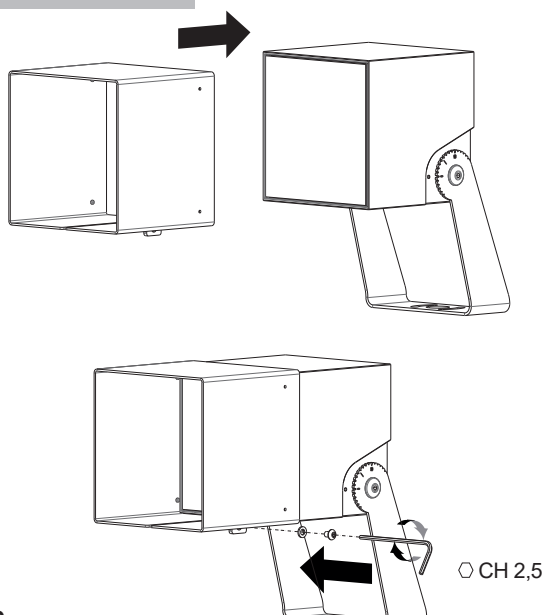

2 - WBA14

Reiko 4.0

- **WBA145** - Jasper green / Verde minerale
- **WBA14E** - White / Bianco
- **WBA14F** - Grey / Grigio
- **WBA14H** - Anthracite / Antracite
- **WBA14T** - Cor-ten / Cor-ten