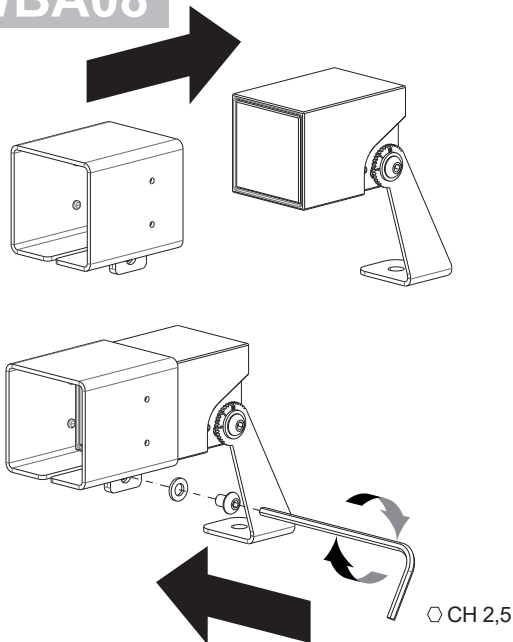

1 - WBA08

Reiko 1.0

- WBA085** - Jasper green / Verde minerale
- WBA08E** - White / Bianco
- WBA08F** - Grey / Grigio
- WBA08H** - Anthracite / Antracite
- WBA08T** - Cor-ten / Cor-ten

2 - WBA10

Reiko 2.0