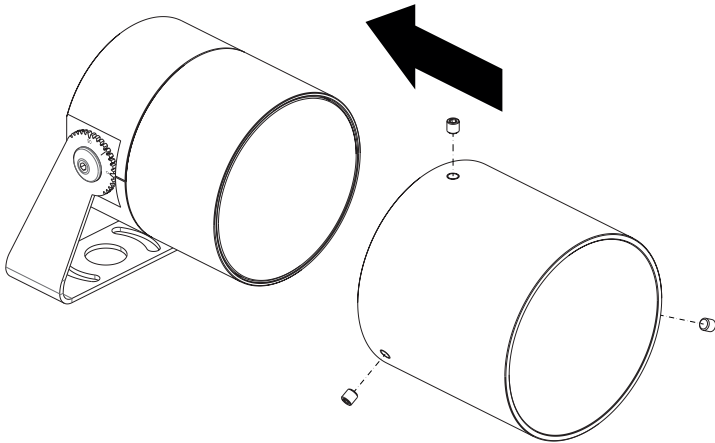

WB8010 - WB8020

Accessories / Accessori / Accessoires / Zubehör / Accesorios

1 - WB8010

- WB8010S** - Jasper green / Verde minerale
- WB8010E** - White / Bianco
- WB8010F** - Grey / Grigio
- WB8010H** - Anthracite / Antracite
- WB8010N** - Black anodized / Nero anodizzato
- WB8010T** - Cor-ten / Cor-ten

2 - WB8010

1 - WB8020

- WB8020S** - Jasper green / Verde minerale
- WB8020E** - White / Bianco
- WB8020F** - Grey / Grigio
- WB8020H** - Anthracite / Antracite
- WB8020N** - Black anodized / Nero anodizzato
- WB8020T** - Cor-ten / Cor-ten