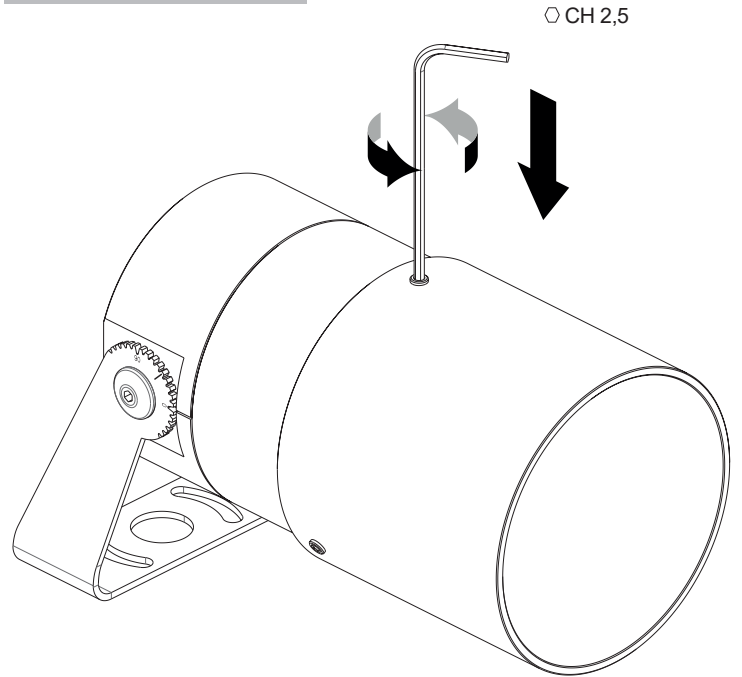

WB8010 - WB8020

Accessories / Accessori / Accessoires / Zubehör / Accesorios

1 - WB8010

- WB8010S** - Jasper green / Verde minerale
- WB8010E** - White / Bianco
- WB8010F** - Grey / Grigio
- WB8010H** - Anthracite / Antracite
- WB8010N** - Black anodized / Nero anodizzato
- WB8010T** - Cor-ten / Cor-ten

2 - WB8010

1 - WB8020

- WB8020S** - Jasper green / Verde minerale
- WB8020E** - White / Bianco
- WB8020F** - Grey / Grigio
- WB8020H** - Anthracite / Antracite
- WB8020N** - Black anodized / Nero anodizzato
- WB8020T** - Cor-ten / Cor-ten