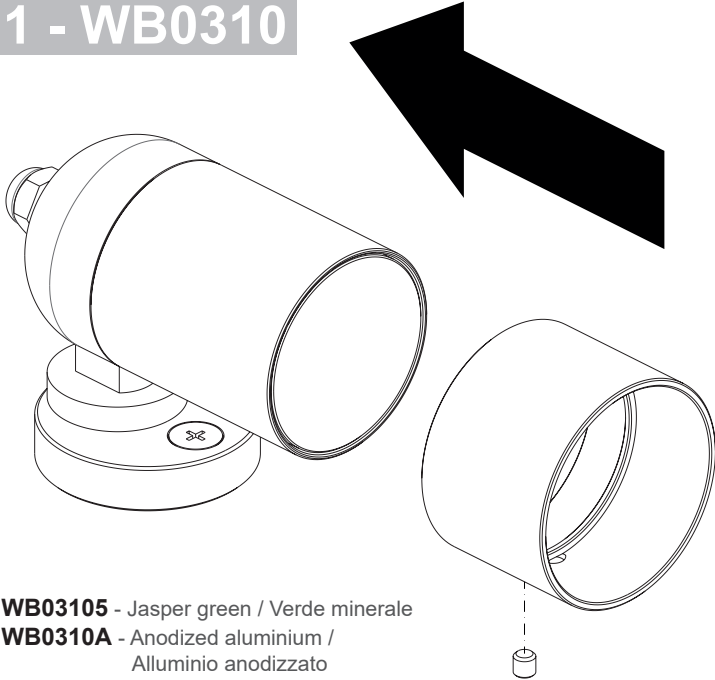

WB0310 - WB0311

Accessories / Accessori / Accessoires / Zubehör / Accesorios

Made in Italy

1 - WB0310

- WB03105** - Jasper green / Verde minerale
- WB0310A** - Anodized aluminium / Alluminio anodizzato
- WB0310E** - White / Bianco
- WB0310H** - Anthracite / Antracite
- WB0310N** - Black anodized / Nero anodizzato
- WB0310T** - Cor-ten / Cor-ten
- WB0310U** - Copper / Rame

2 - WB0310

1 - WB0311

- WB03115** - Jasper green / Verde minerale
- WB0311A** - Anodized aluminium / Alluminio anodizzato
- WB0311E** - White / Bianco
- WB0311H** - Athracite / Atracite
- WB0311N** - Black anodized / Nero anodizzato
- WB0311T** - Cor-ten / Cor-ten
- WB0311U** - Copper / Rame