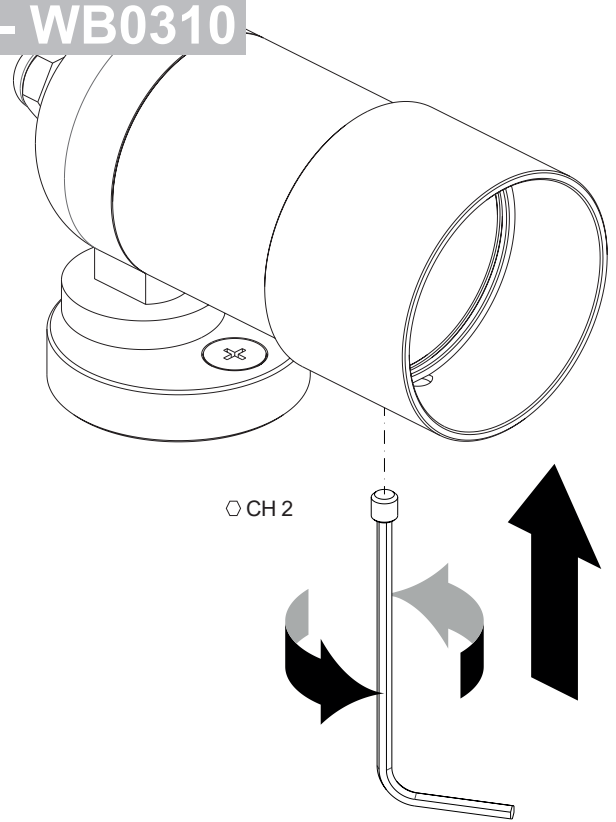

WB0310 - WB0311

Accessories / Accessori / Accessoires / Zubehör / Accesorios

Made in Italy

1 - WB0310

- **WB03105** - Jasper green / Verde minerale
- **WB0310A** - Anodized aluminium / Alluminio anodizzato
- **WB0310E** - White / Bianco
- **WB0310H** - Anthracite / Antracite
- **WB0310N** - Black anodized / Nero anodizzato
- **WB0310T** - Cor-ten / Cor-ten
- **WB0310U** - Copper / Rame

2 - WB0310

1 - WB0311

- **WB03115** - Jasper green / Verde minerale
- **WB0311A** - Anodized aluminium / Alluminio anodizzato
- **WB0311E** - White / Bianco
- **WB0311H** - Athracite / Atracite
- **WB0311N** - Black anodized / Nero anodizzato
- **WB0311T** - Cor-ten / Cor-ten
- **WB0311U** - Copper / Rame

2 - WB0311