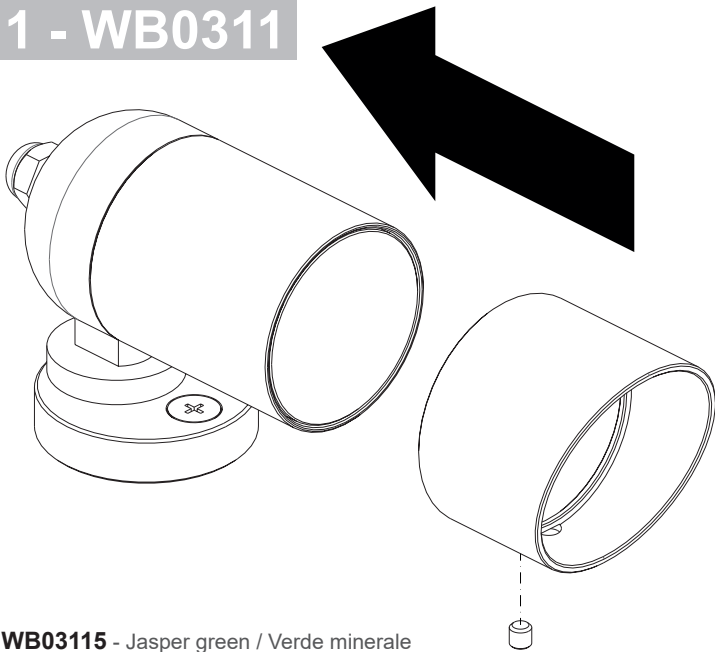

WB0310 - WB0311

Accessories / Accessori / Accessoires / Zubehör / Accesorios

Made in Italy

1 - WB0310

- WB03105** - Jasper green / Verde minerale
- WB0310A** - Anodized aluminium / Alluminio anodizzato
- WB0310E** - White / Bianco
- WB0310H** - Anthracite / Antracite
- WB0310N** - Black anodized / Nero anodizzato
- WB0310T** - Cor-ten / Cor-ten
- WB0310U** - Copper / Rame

2 - WB0310

1 - WB0311

- WB03115** - Jasper green / Verde minerale
- WB0311A** - Anodized aluminium / Alluminio anodizzato
- WB0311E** - White / Bianco
- WB0311H** - Athracite / Atracite
- WB0311N** - Black anodized / Nero anodizzato
- WB0311T** - Cor-ten / Cor-ten
- WB0311U** - Copper / Rame